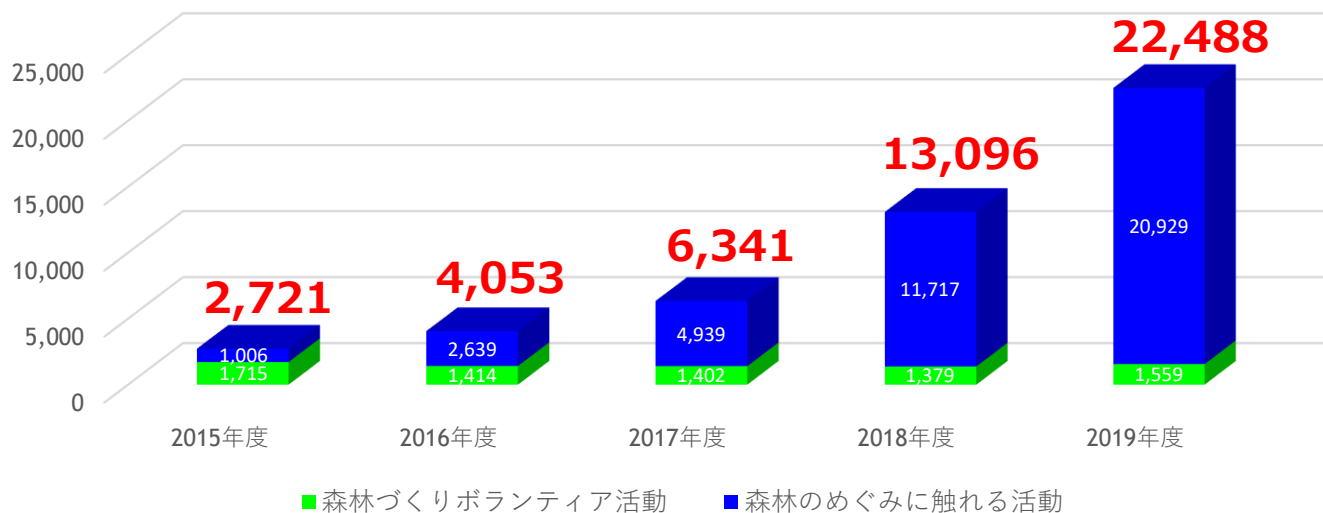

◎イベント参加人数推移

2019年度の全活動合計参加人数は**22,488名**となり、**2万名を超えました**(対前年9,419名増)。