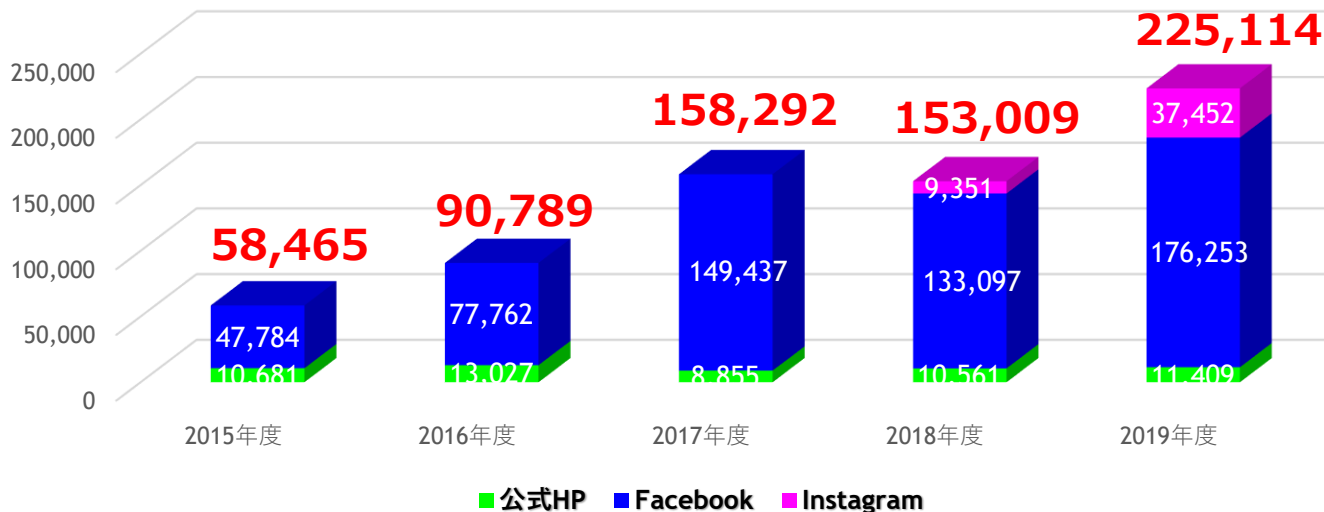

◎イベント参加人数推移

2019年度の全活動合計参加人数は**22,488名**となり、**2万名を超えました**(対前年9,419名増)。

◎对外発信による財団事業の認知度向上(SNS等)

2019年度の合計アクセス数は**225,114**となり、過去最高を記録いたしました(対前年72,105増)。

皆様のご協力のおかげで、多くの方々に財団事業に
触れていただくことができました。

今後も1人でも多くの森を愛する人を増やしていくため、努めていきますので、
引き続き、ご協力よろしくお願いたします！