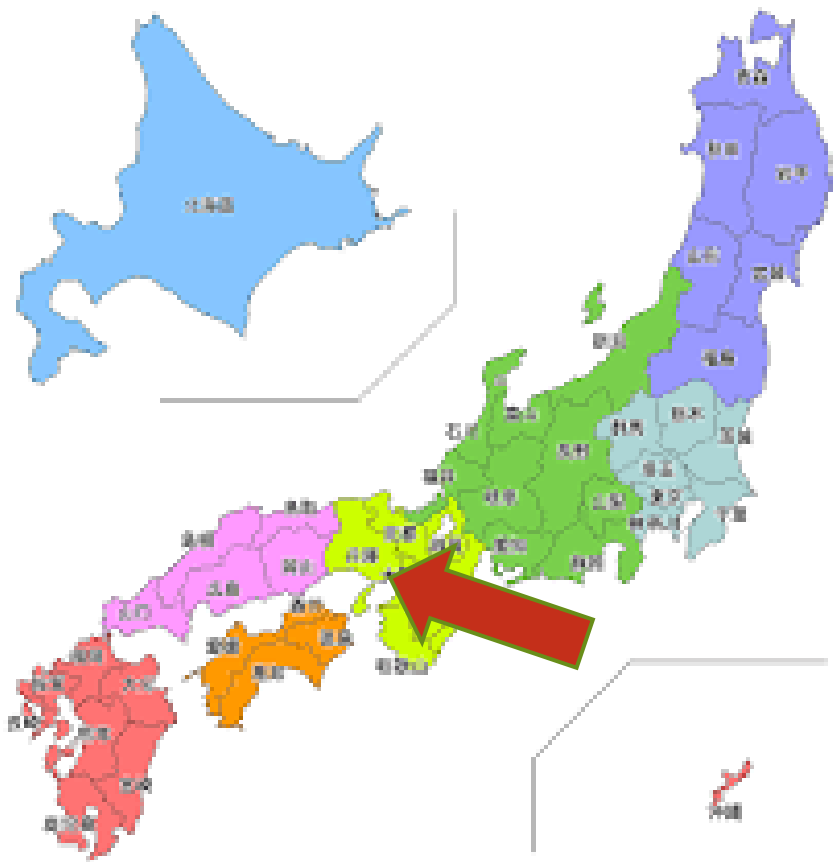

大好き！
ぼくたちわたしたちの
自教園
(自然教育学習園)

兵庫県 神戸市立妙法寺小学校

神戸市須磨区妙法寺

高取山

妙法寺川

運動場

校舎

自教園

冬

冬芽
☐ゼット
野鳥

この動物の名前は？？？

羊

ヤギ？

平成26年度 神戸市立妙法寺小学校 4年1組 奥平学級

自分の色

自

3700万年前の神戸は……………

古神戸湖と呼ばれる
大きな湖

火山灰が降り積もり落ち
の葉などが混ざった

植物化石が多く発掘され
ることが世界的にも有名

自教園でみることのできる地層

凝灰岩層

砂岩層

礫岩層